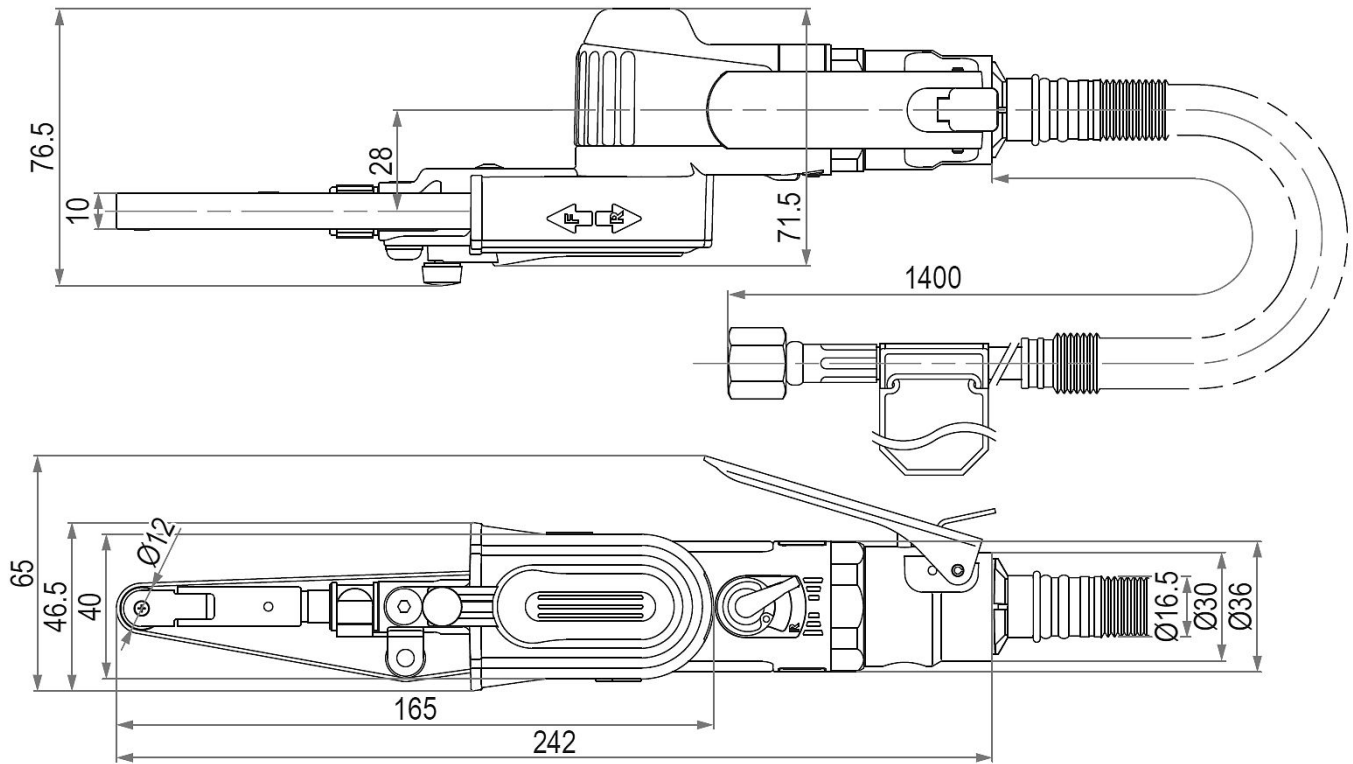

ZUBEHÖR ACCESSORIES

Schleifbänder / Abrasive Belts BS 10..., BSR 10...
10 x 330 mm

Typ Type	Korn Grain	Artikel-Nr. Item No.	Min. Abnahmemenge Min. Quantity Order
SB10-KOK Korund Aluminium Oxide	P 36	13115103	
	P 40	13115104	
	P 60	13115106	
	P 80	13115108	
	P 100	13115110	
	P 120	13115112	100 Stück
	P 150	13115115	100 Pieces
	P 180	13115118	
	P 220	13115122	
	P 240	13115124	
SB10-Zirkon Zirkonkorund Zirconia Aluminium Oxide	P 36	13117103	
	P 40	13117104	100 Stück
	P 60	13117106	100 Pieces
	P 80	13117108	
SB10-VL Vlies, Korund Fleece, Aluminium Oxide	P 100 braun/brown	13118110	
	P 180 rot/red	13118118	10 Stück 10 Pieces
	P 240 blau/blue	13118124	

!
Vliesband nicht mit
zusätzlicher Führungsrolle
verwenden
Don't use fleece belt with
additional offset bracket